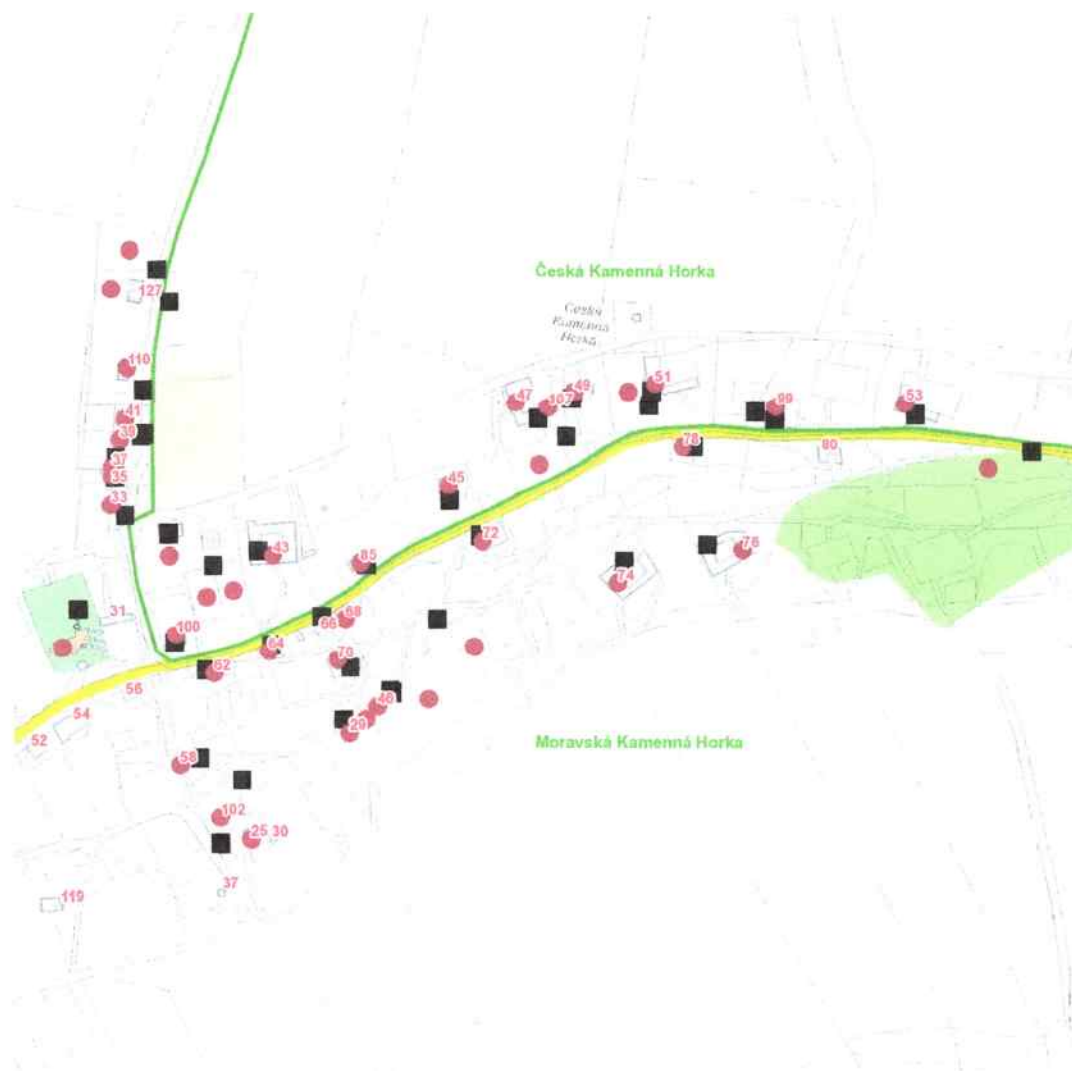

dne **15. 6. 2023** od **7:30** do **11:00** hodin

### Orientační mapový podklad odstávkou dotčených lokalit

#### VYSVĚTLIVKY

- – adresy dotčené odstávkou elektřiny
- – místa připojení k elektrické síti dotčená odstávkou

#### INFORMACE ZASLÁNA

IDDS: 9tka4ux (Obec Kamenná Horka)