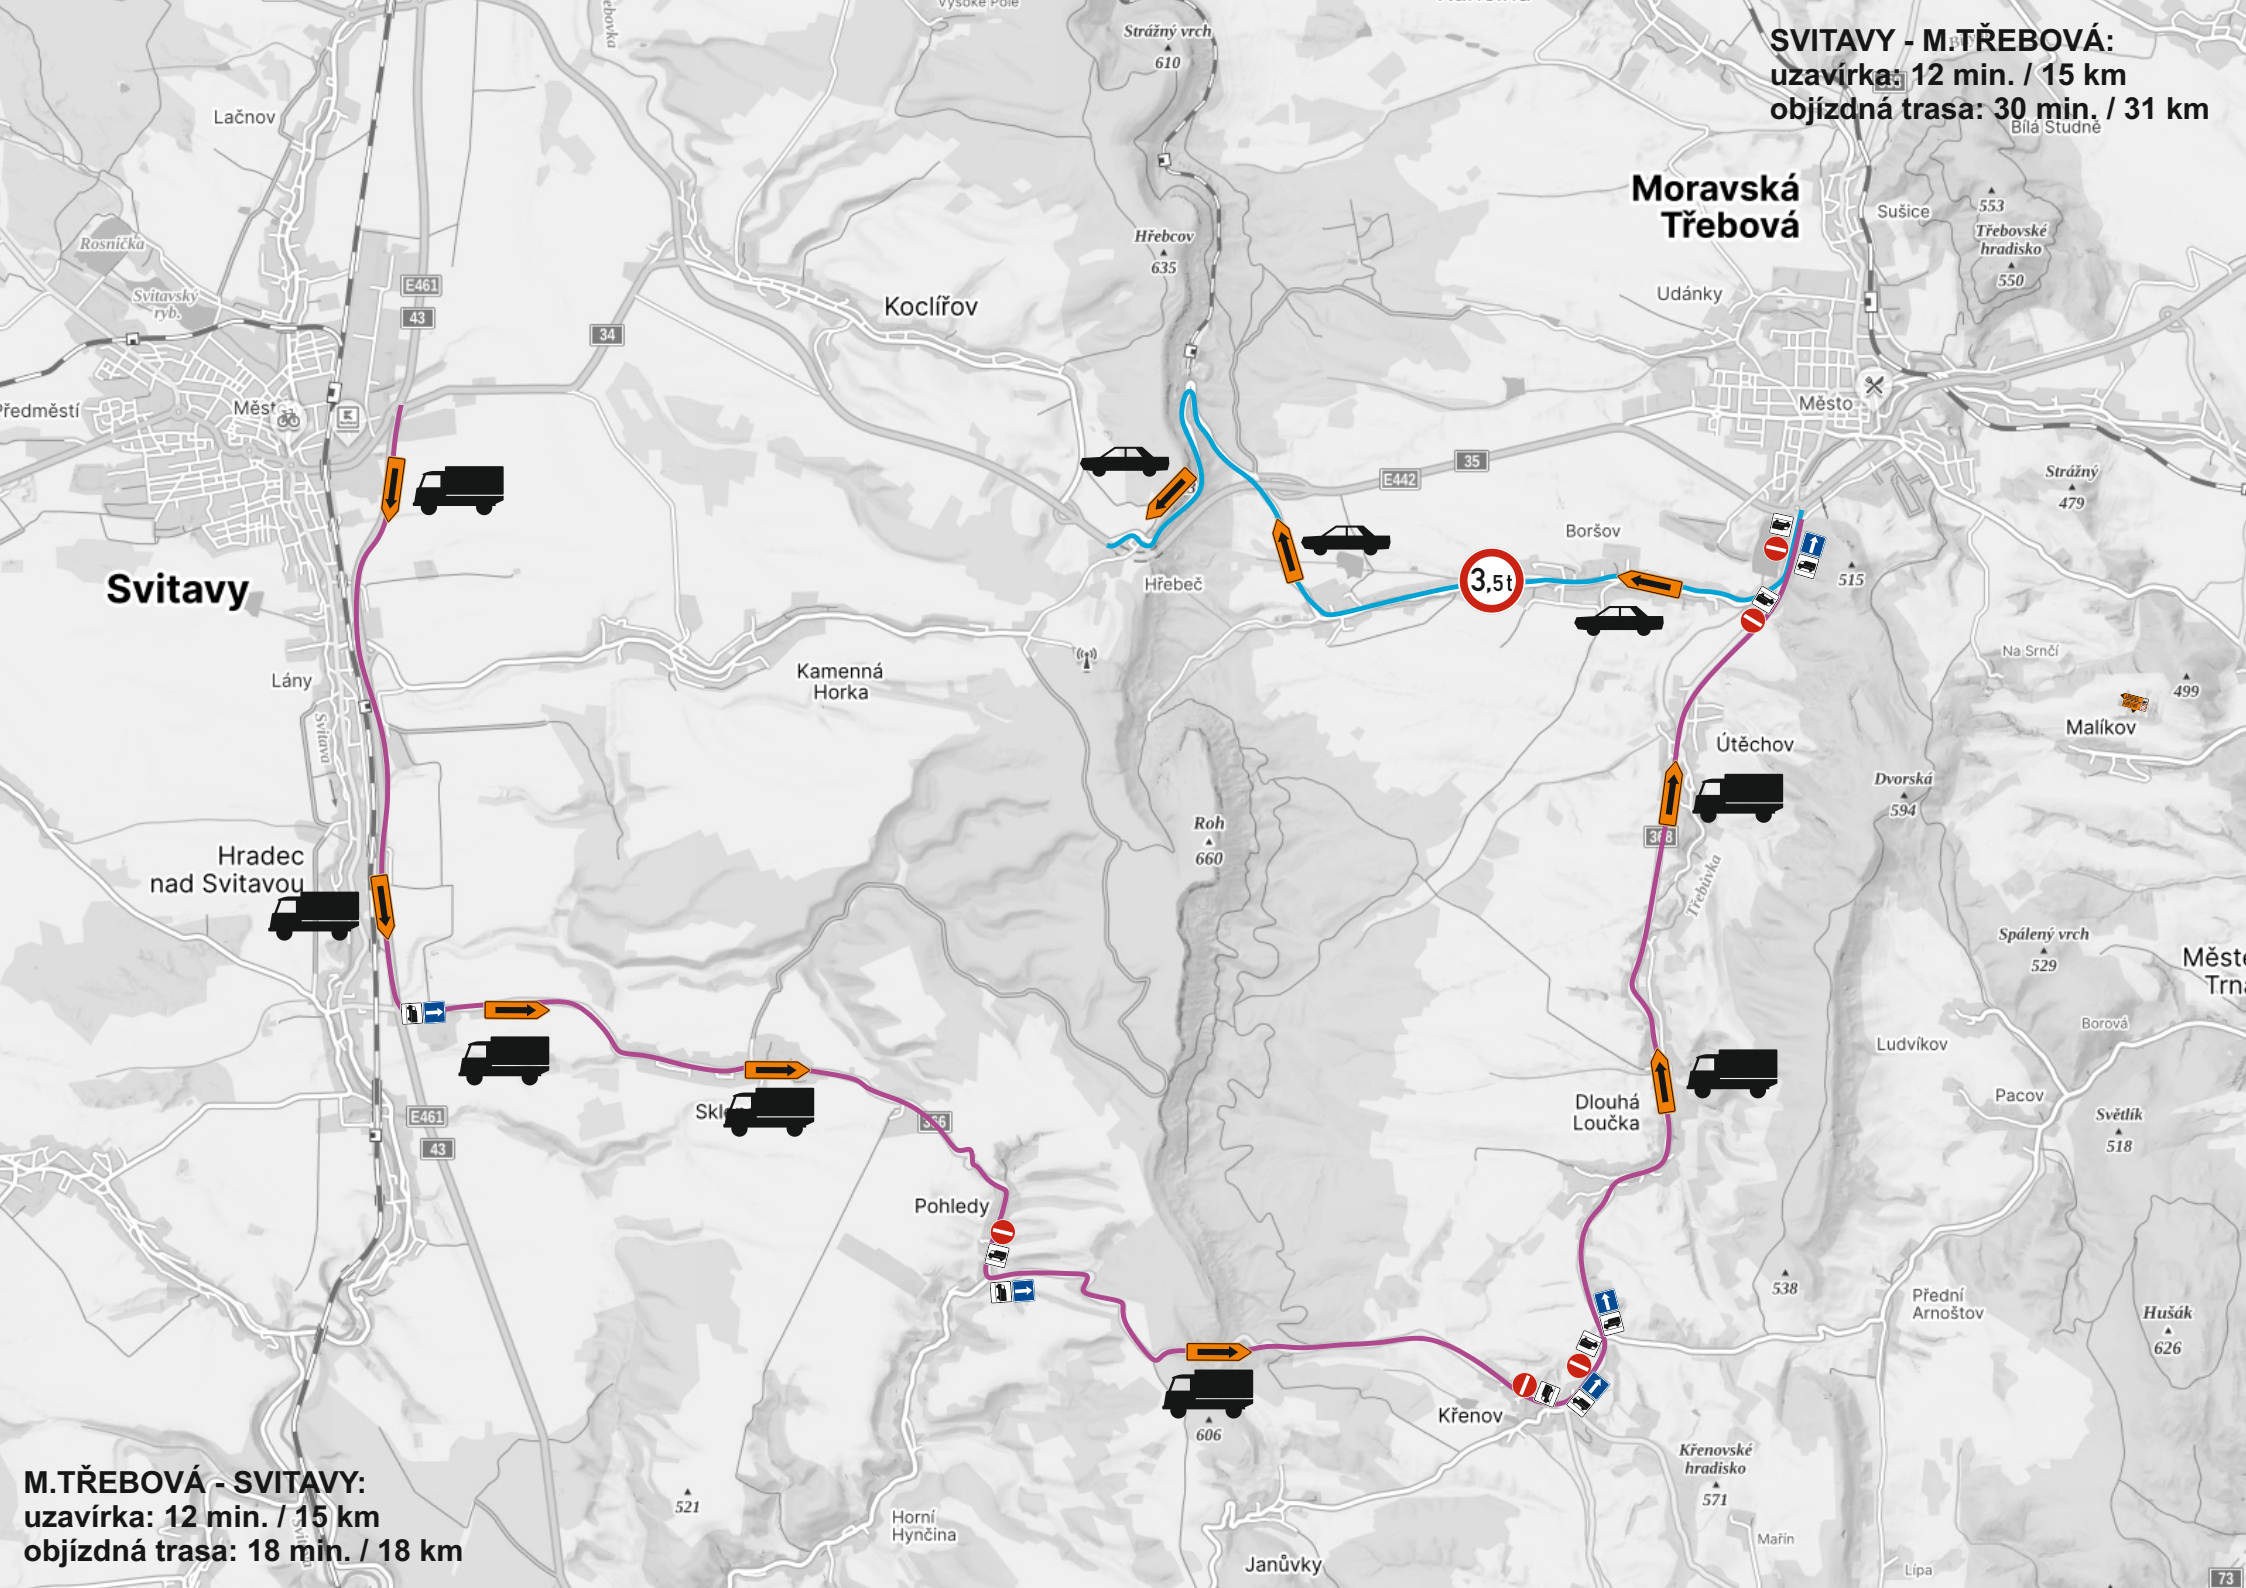

SVITAVY - M. TŘEBOVÁ:
uzavírka: 12 min. / 15 km
objízdná trasa: 30 min. / 31 km

SVITAVY - M. TŘEBOVÁ:
uzavírka: 12 min. / 15 km
objízdná trasa: 30 min. / 31 km

Svitavy

Moravská Třebová

M. TŘEBOVÁ - SVITAVY:
uzavírka: 12 min. / 15 km
objízdná trasa: 18 min. / 18 km