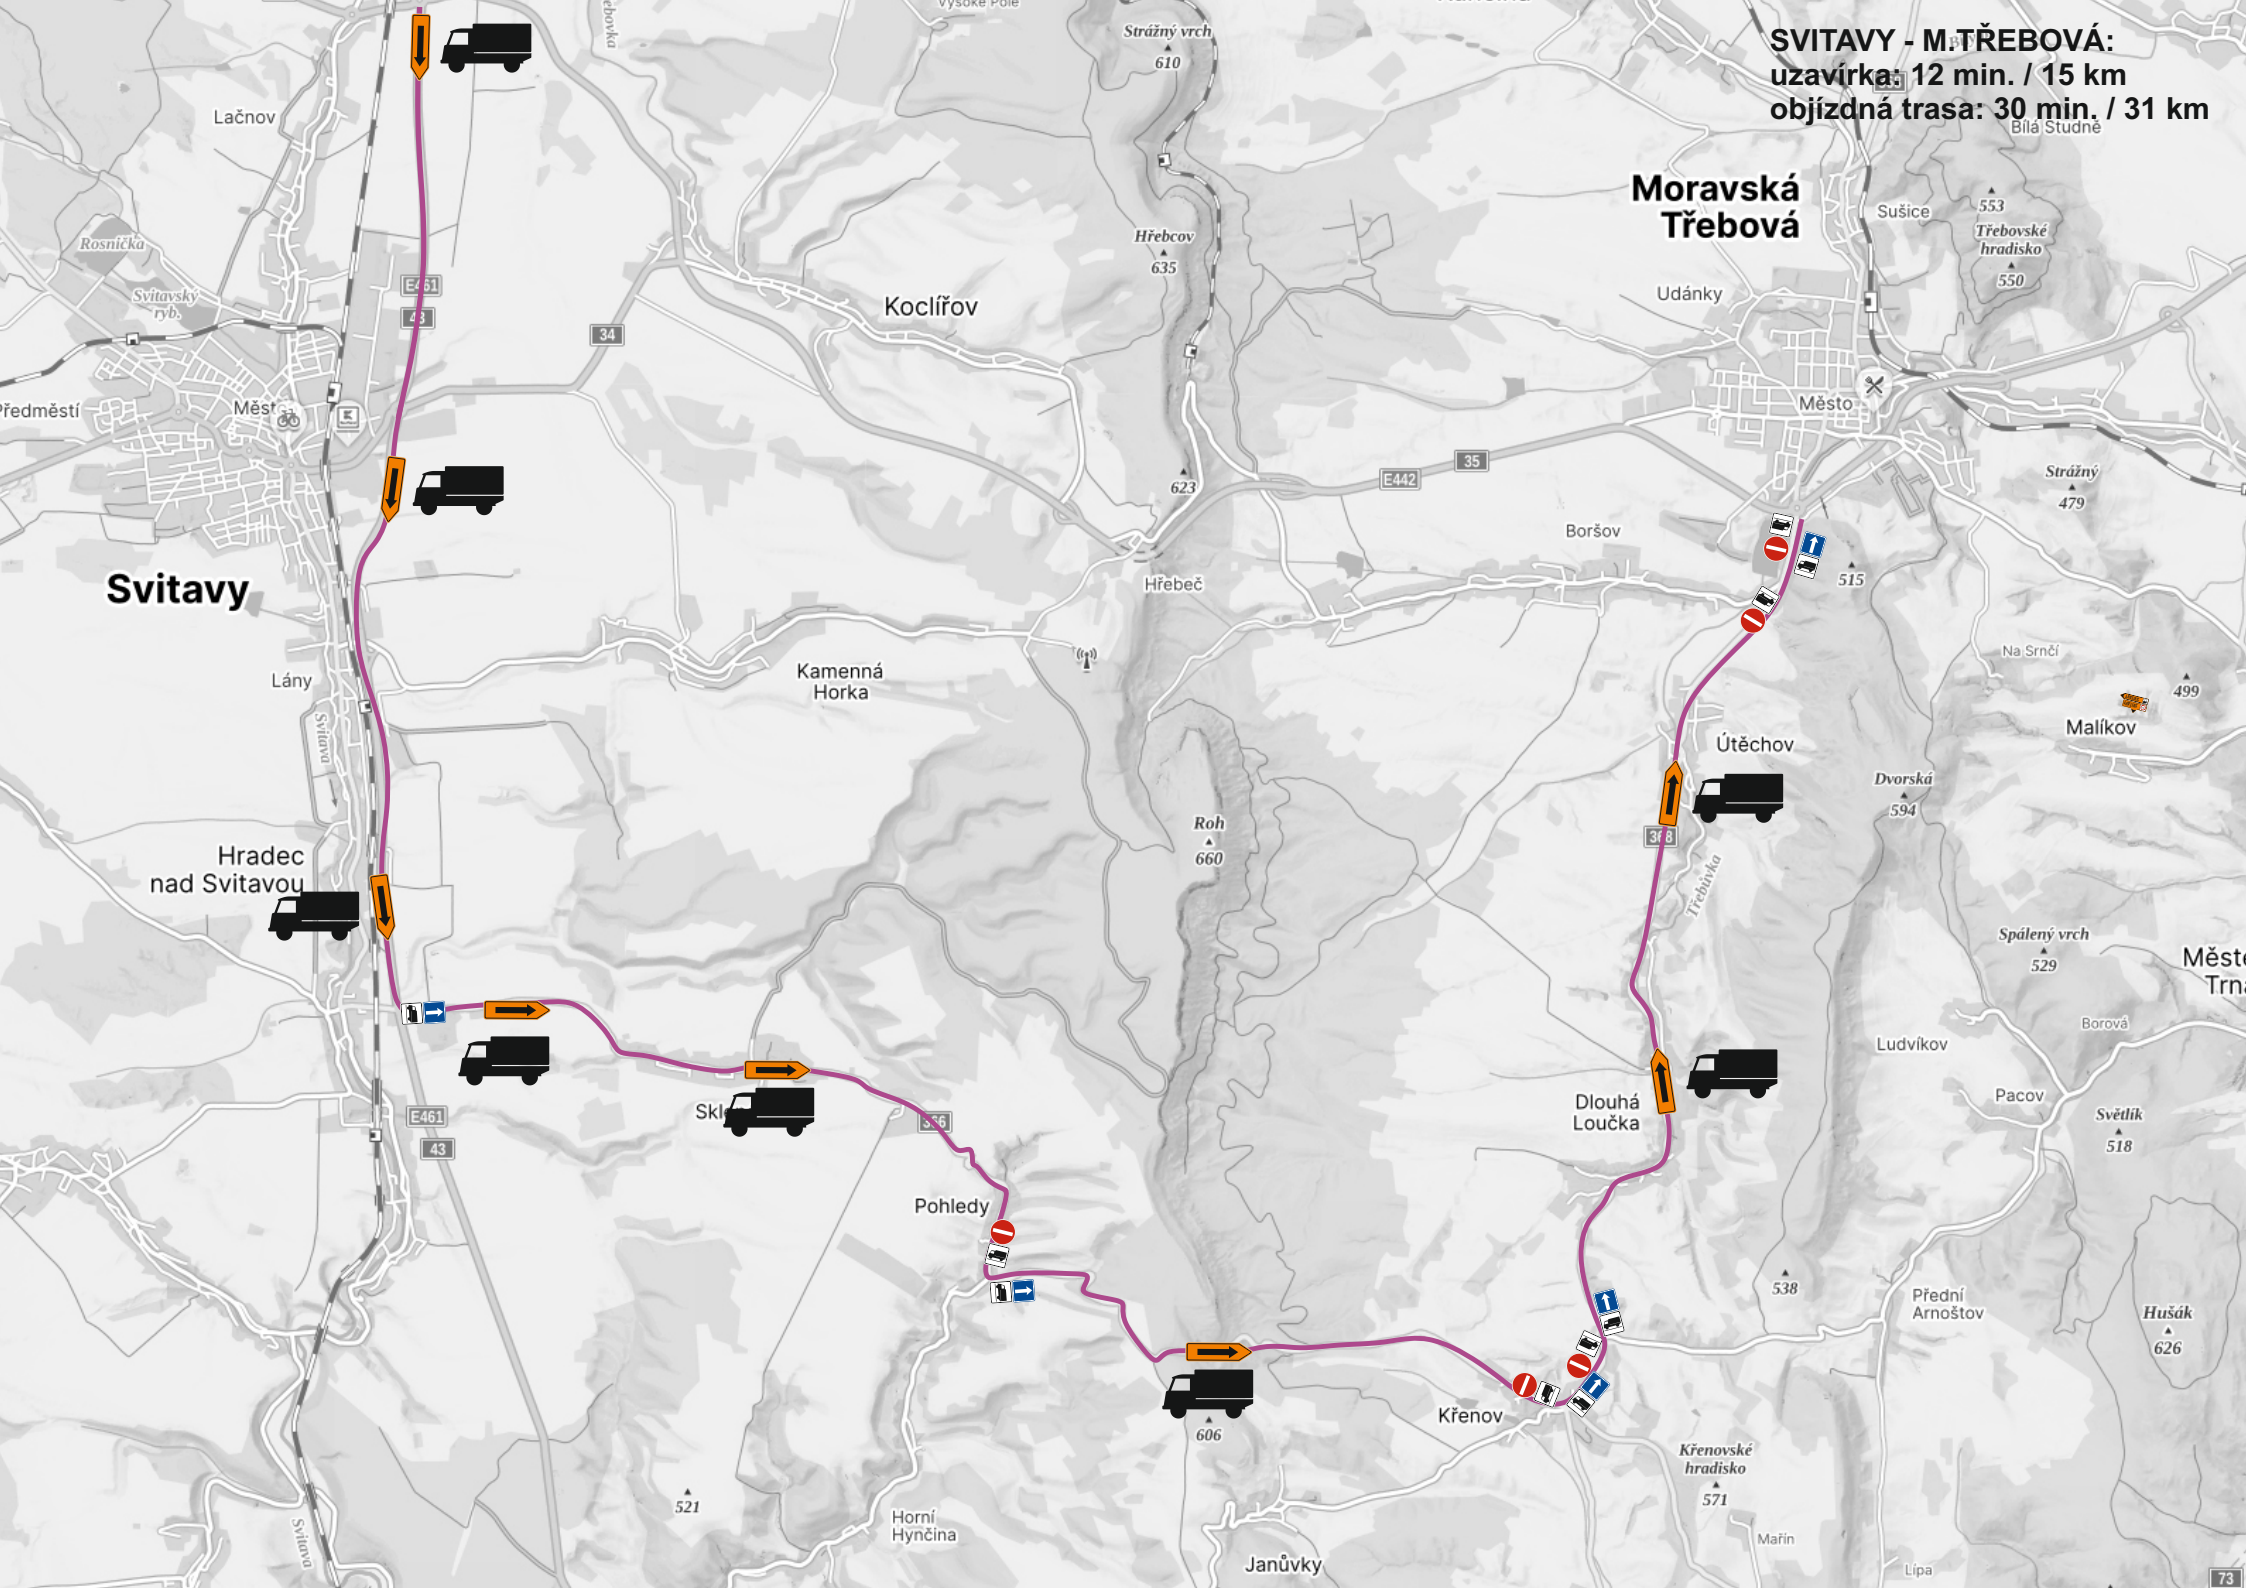

SVITAVY - M. TŘEBOVÁ:
uzavírka: 12 min. / 15 km
objízdná trasa: 30 min. / 31 km

SVITAVY - M. TŘEBOVÁ:
uzavírka: 12 min. / 15 km
objízdná trasa: 30 min. / 31 km

Svitavy

Moravská Třebová

M. TŘEBOVÁ - SVITAVY:
uzavírka: 12 min. / 15 km
objízdná trasa: 18 min. / 18 km