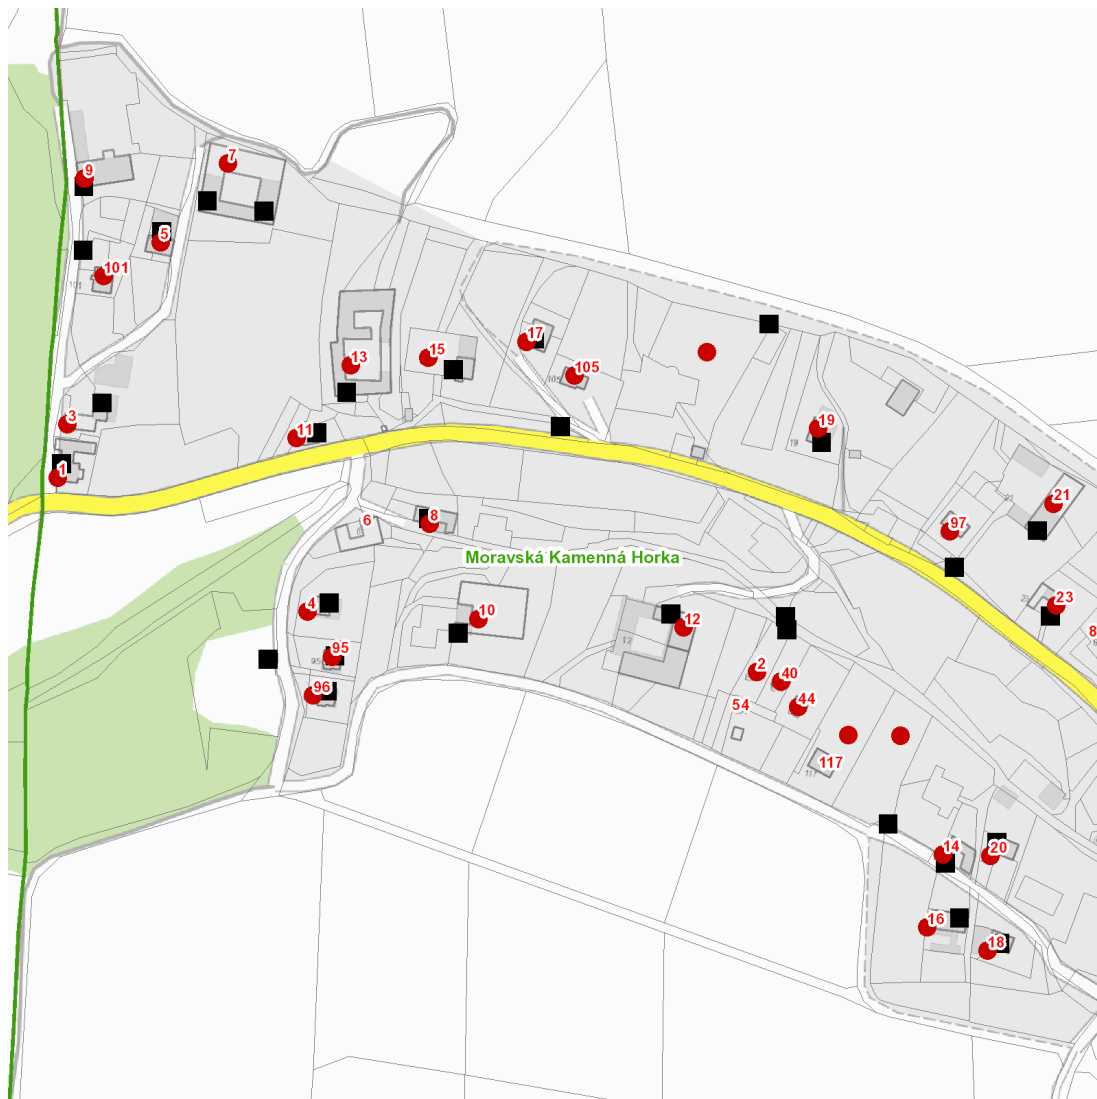

dne **18. 1. 2023** od **11:00** do **15:00** hodin

Plánovaná odstávka zahrnuje tyto lokality:**Kamenná Horka (okres Svitavy)**

č. p. 1-5, 7-21, 23, 95, 96, 97, 101, 105

č. ev. 2, 40, 44

kat. území **Moravská Kamenná Horka** (kód **662801**): parcelní č. 454, 455, 578

dne 18. 1. 2023 od 11:00 do 15:00 hodin**Orientační mapový podklad odstávkou dotčených lokalit****VYSVĚTLIVKY**

- – adresy dotčené odstávkou elektřiny
- – místa připojení k elektrické síti dotčená odstávkou

INFORMACE ZASLÁNA

IDDS: 9tka4ux (Obec Kamenná Horka)